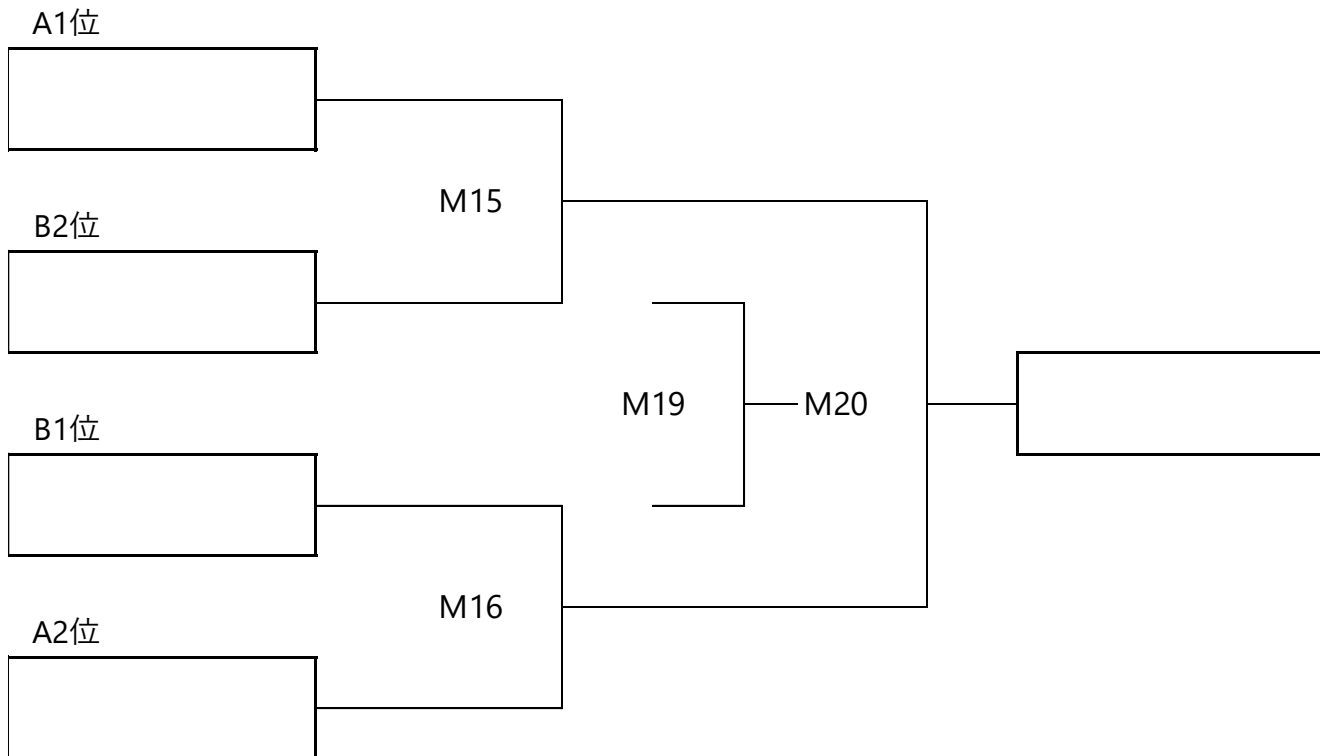

大会スケジュール

第6回 JヴィレッジカップU18女子

2月10日（土）・11日（日） 1次ラウンド（60分ゲーム）

Aブロック

	マイナビ仙台	聖和	暁星国際	専大北上	勝ち	分け	負け	勝点	得点	失点	得失差	順位
マイナビ仙台	■				0	0	0	0	0	0	0	1
聖和		■			0	0	0	0	0	0	0	1
暁星国際			■		0	0	0	0	0	0	0	1
専大北上				■	0	0	0	0	0	0	0	1

下位トーナメント