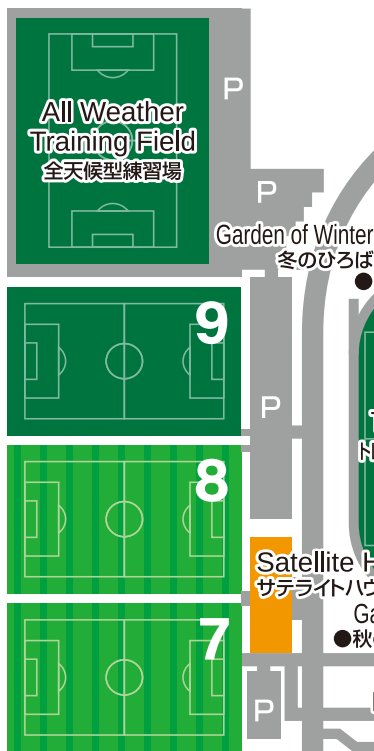

Floor Map

Annex
8F

Annex
7F

Annex
6F

Annex
5F

4F

3F

2F

1F

Field Map

North Field 北フィールド (7~9, 全天候型練習場)

South Field 南フィールド (1~6)

J-VILLAGE Stadium Jヴィレッジスタジアム