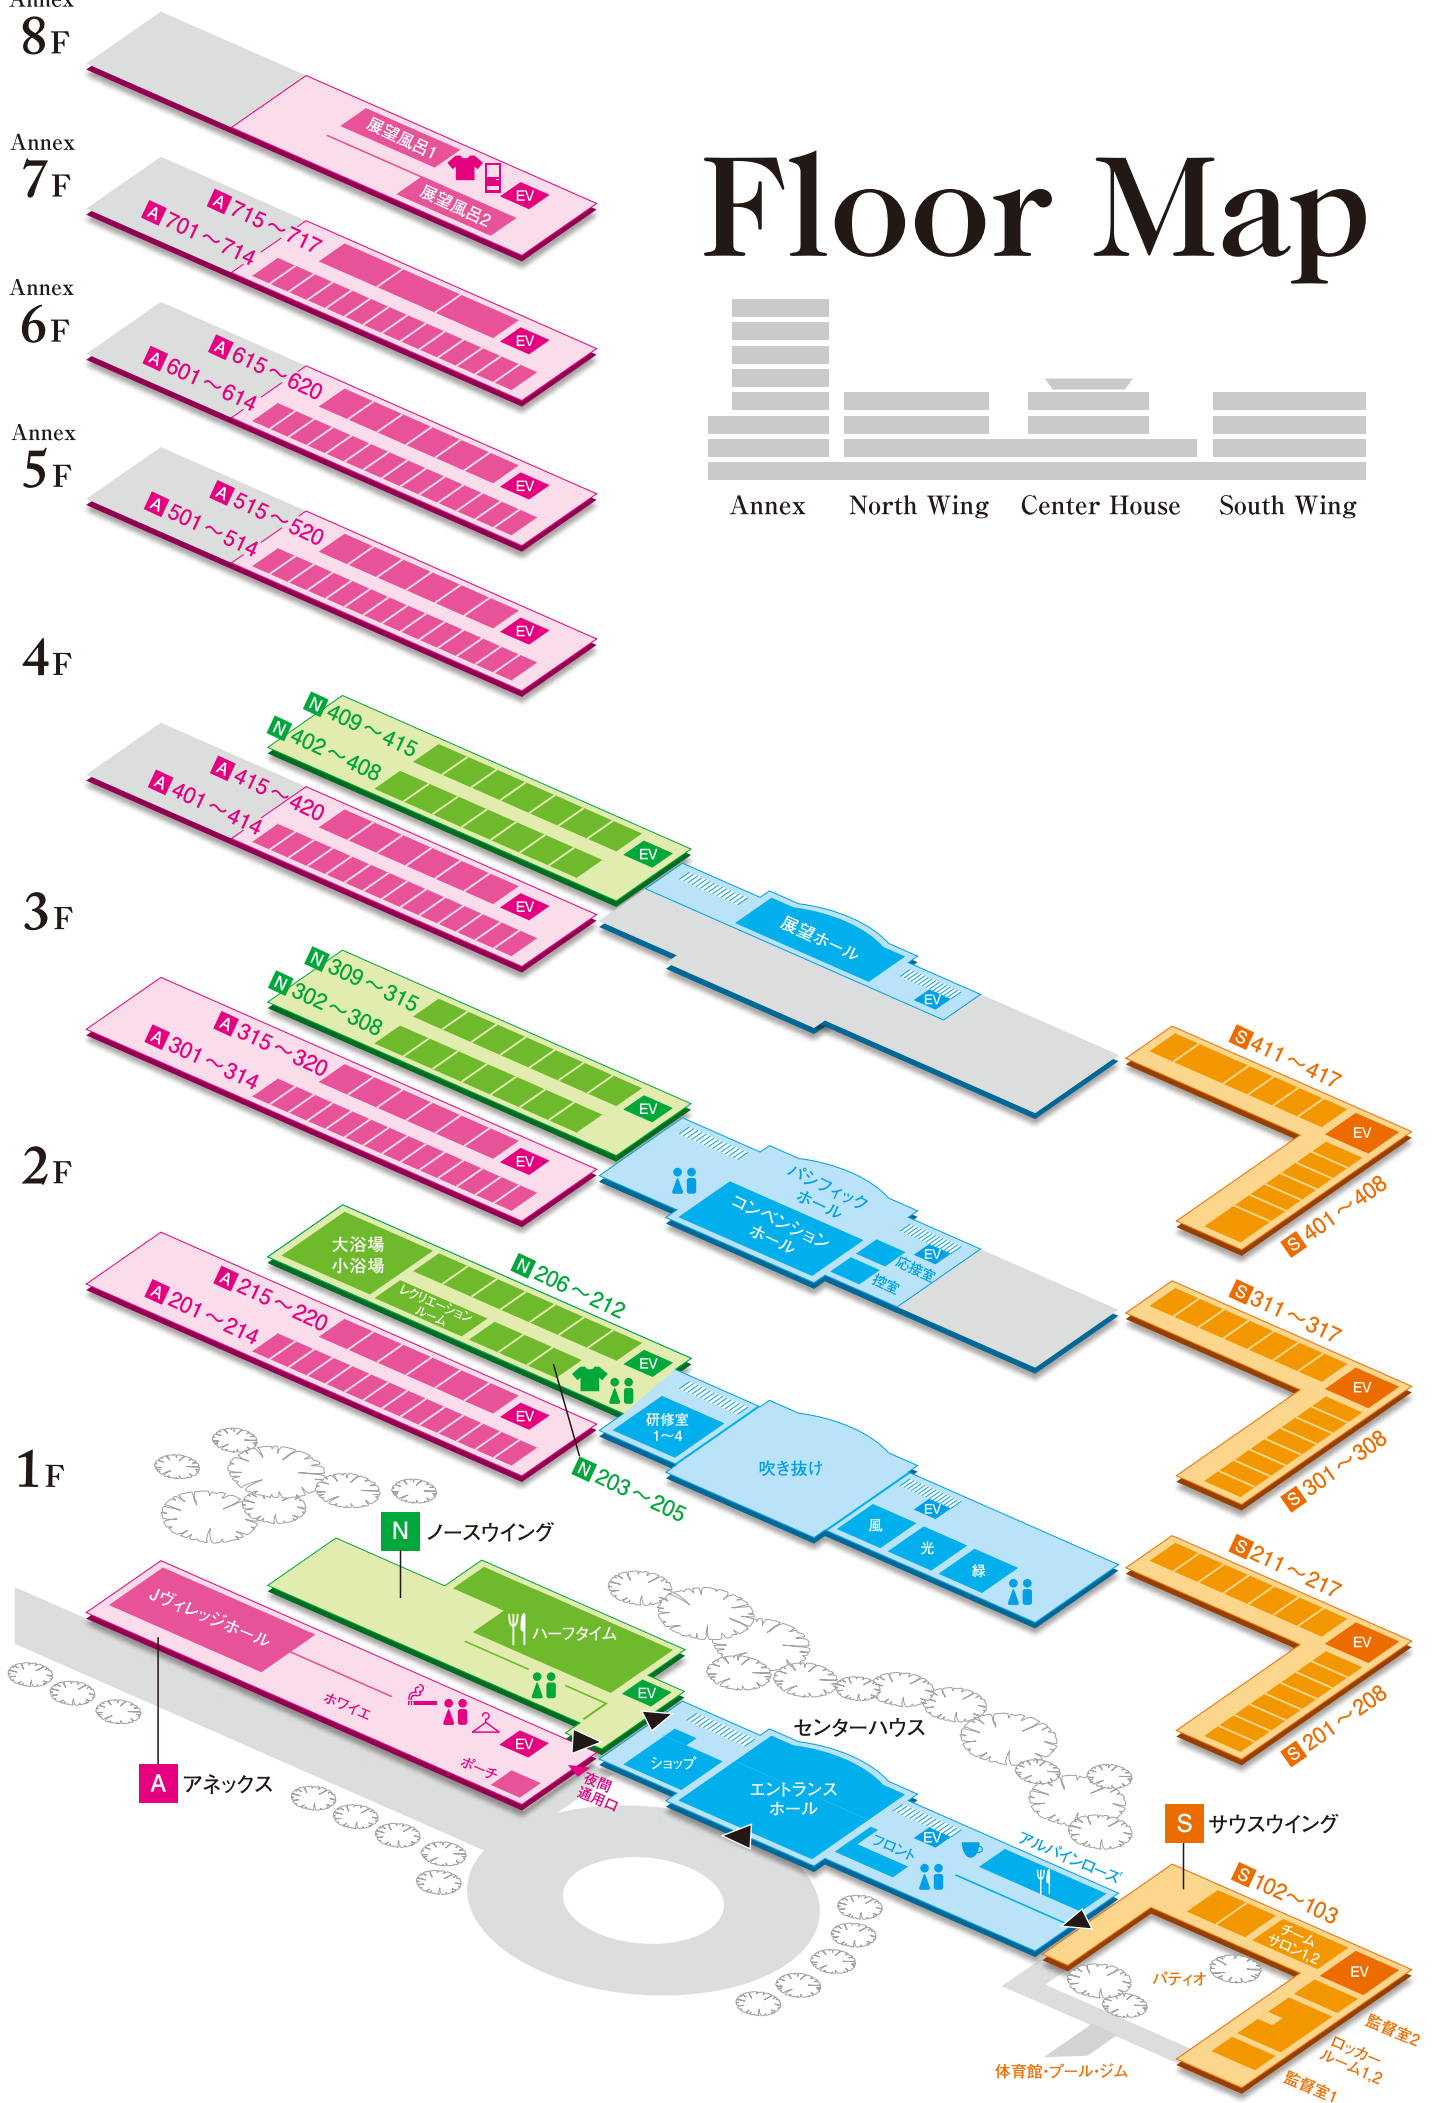

Floor Map

Annex
8F

Annex
7F

Annex
6F

Annex
5F

4F

3F

2F

1F

Field Map

North Field 北フィールド (7~9, 全天候型練習場)

South Field 南フィールド (1~6)

J-VILLAGE Stadium Jヴィレッジスタジアム