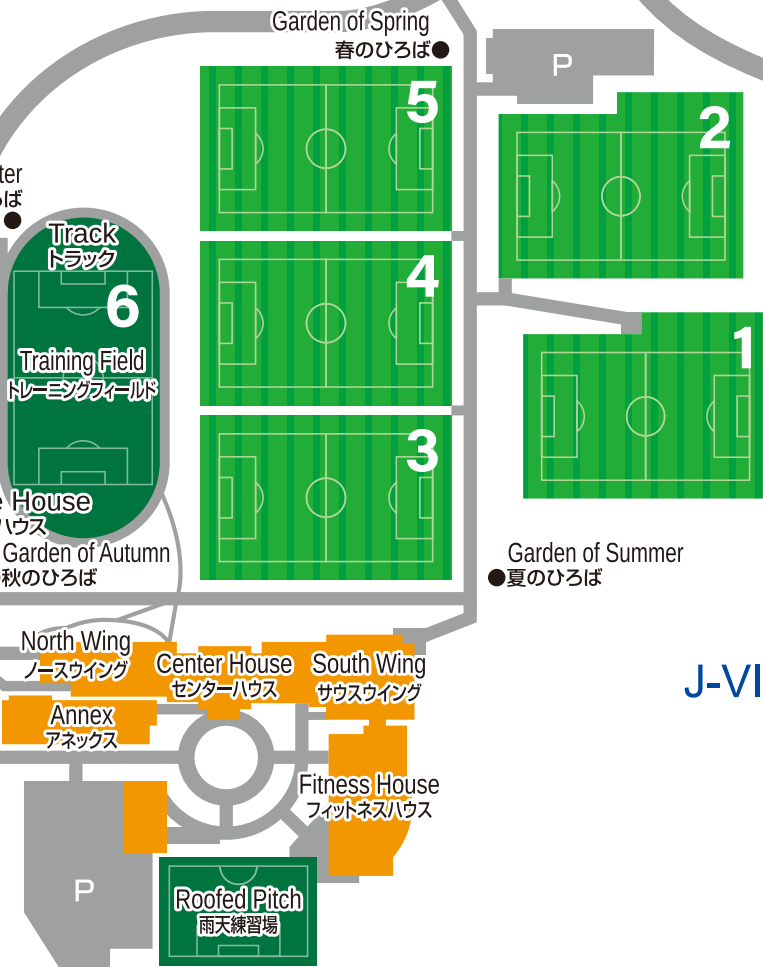

Floor Map

Annex
8F

Annex
7F

Annex
6F

Annex
5F

4F

3F

2F

1F

Field Map

North Field 北フィールド (7~9, 全天候型練習場)

South Field 南フィールド (1~6)

J-VILLAGE Stadium Jヴィレッジスタジアム