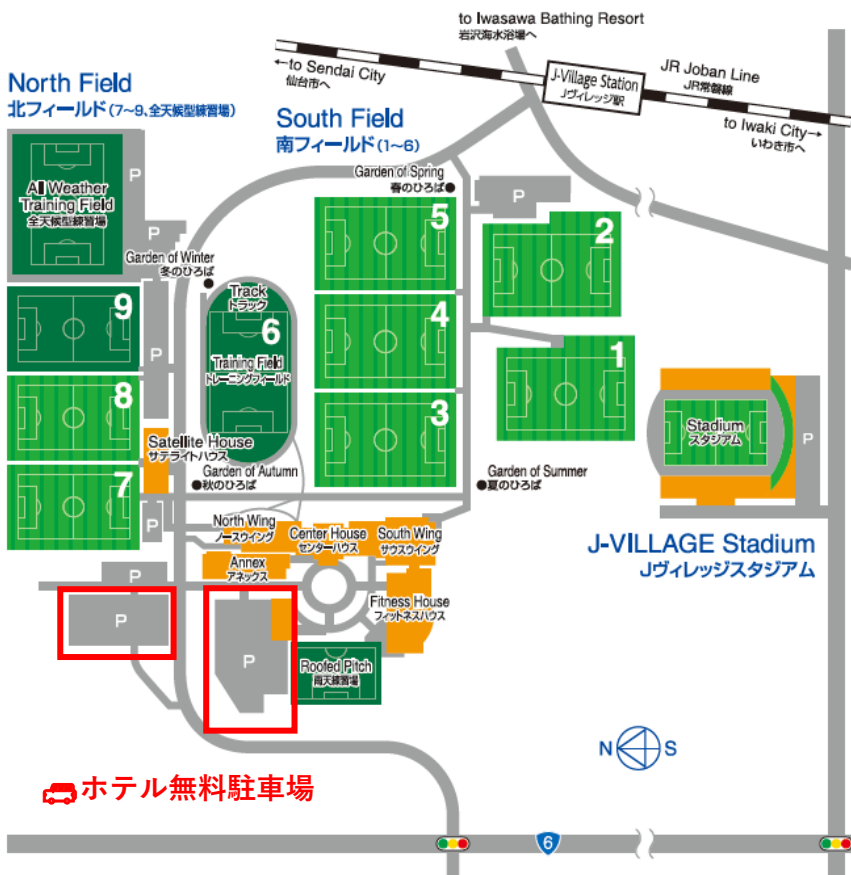

この度は、Jヴィレッジへご宿泊ご予約をいただきまして、誠にありがとうございます。

ご宿泊の際は、下記赤枠のホテル無料駐車場をご利用下さいませ。

※イベント等の開催により、混雑している場合もございます。予めご了承下さいませ。

## Jヴィレッジ全体マップ

## チェックインが22:00以降の場合

🏠チェックインが22:00を過ぎる場合は、アネックス1階の夜間通用口よりご案内をさせていただきます。

🏠アネックス1階夜間通用口(下記図★マーク)のインターホンからお呼びいただきますと、警備担当よりお部屋のご案内をさせていただきます。

◆アネックス外観

◆インターホン

◆センターハウス エントランス

◆エントランスから見たアネックス 夜間通用口